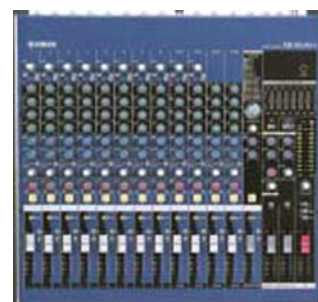

- 2 Pantallas de sonido JBL EON 15 P-1 de 180 Vatios de potencia (127 db SPL)
- Mesa de mezclas estéreo Yamaha MG16/6FX
- Un micrófono inalámbrico de diadema de la serie PGX (Diversity) de Shure, con cápsula WH30 TQG
- Cables y accesorios necesarios